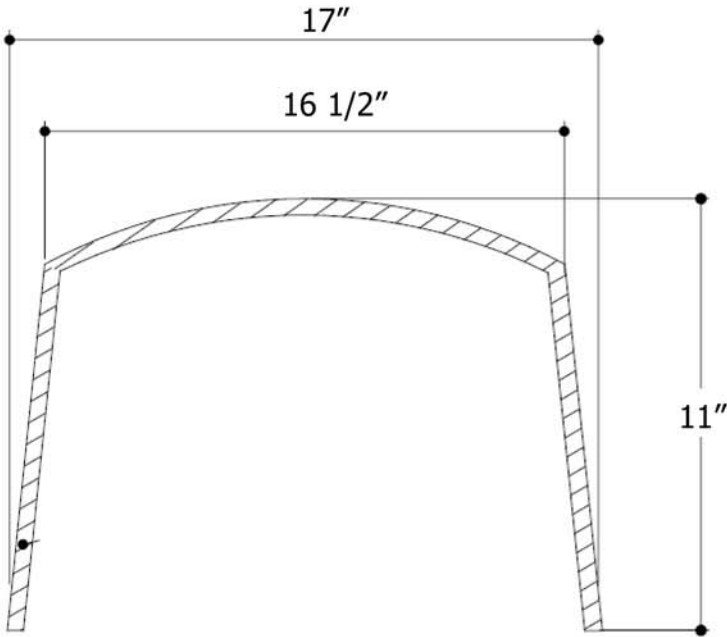

MODELTC- 135 Tocht Stopper

Flexibel aan te passen op 16" centrale dwarsbalken

* Alle afbeeldingmaten zijn standaard

**Model
Nummer**

**Binnen
Hoogte**

Binnendiameter

TC135

10 3/4"

16 1/2"

Prestatiegegevens

Voor Gebruik:

- Voorkomt dat isolatie in contact komt met inbouw verlichting
- Kunnen worden gebruikt in combinatie met een breed scala van inbouwlampen
- Te combineren met gespoten isolatie, lage dichtheid schuim, ingeblazen isolatie inleg isolatie